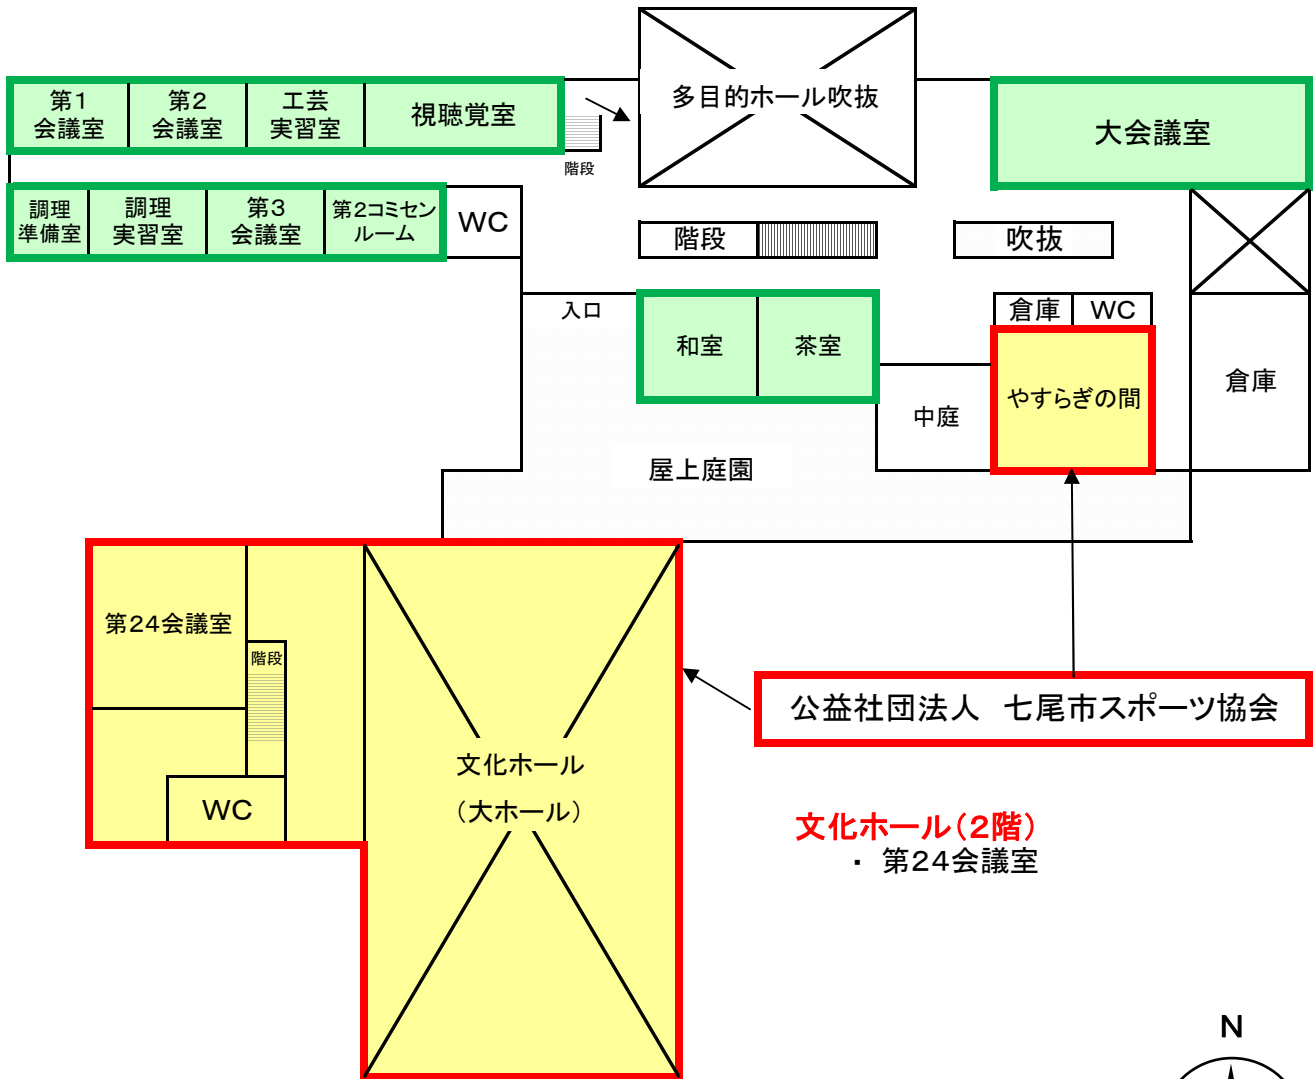

七尾サンライフプラザ 2階

- 【管理区分】
- 矢田郷地区コミュニティセンター
 - (公社)七尾市スポーツ協会

文化ホール(2階)
・ 第24会議室